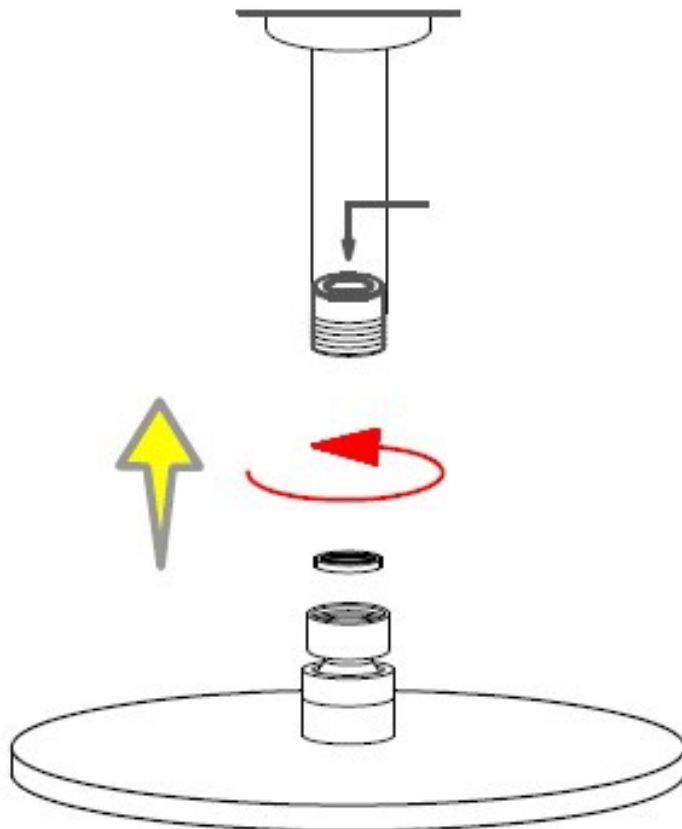

MAXONOR

Превращает воду в удовольствие!

СХЕМА УСТАНОВКИ ТРОПИЧЕСКОГО ДУША*

арт. PL108-25, PL109-25, PL114-30, PL115-30,
PL116-30, PL105-30, PL106-25, PL107-25,
PL111-18, PL112-20, PL113-16*

**На схеме указан принцип установки изделия. Внешний вид изделия может отличаться*